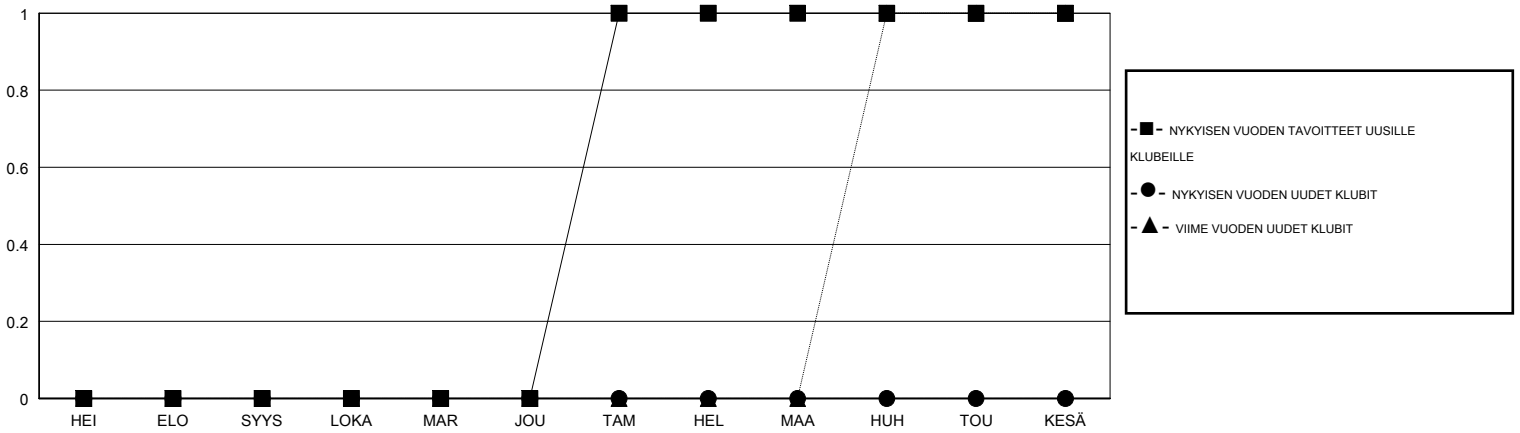

# MONTHLY MEMBERSHIP PROGRESS REPORT

District 107 M

Results as of: 08/31/2017

GMT: ANTTI FORSELL

SIJAINI FINLAND

GMT VAALIPIIRI

Klubit				jäsenä			
TULOKSET 2017-2018				TULOKSET 2017-2018			
NELJÄNNES	UUDEN KLUBIN TAVOITE	UUDET KLUBIT	LOPETETUT KLUBIT	NELJÄNNES	JÄSENKASVUN NETTOTAVOITE	TOTEUTUNUT JÄSENKASVU	POISTETUT JÄSENET (mukaan lukien siirrot)
HEI/ELO/SYYS	0	0	0	HEI/ELO/SYYS	0	5	19
LOKA/MAR/JOU	0	0	0	LOKA/MAR/JOU	0	0	0
TAM/HEL/MAA	1	0	0	TAM/HEL/MAA	20	0	0
HUH/TOU/KESÄ	0	0	0	HUH/TOU/KESÄ	-10	0	0

TAVOITTEET JA UUDET KLUBIT, KUMULATIIVINEN

TAVOITTEET JA JÄSENET, KUMULATIIVINEN

LAKKAUTETUT KLUBIT: 0

4 CLUBS OF 67 LISÄNNYT YHDEN TAI USEAMMAN UUTTA JÄSENTÄ