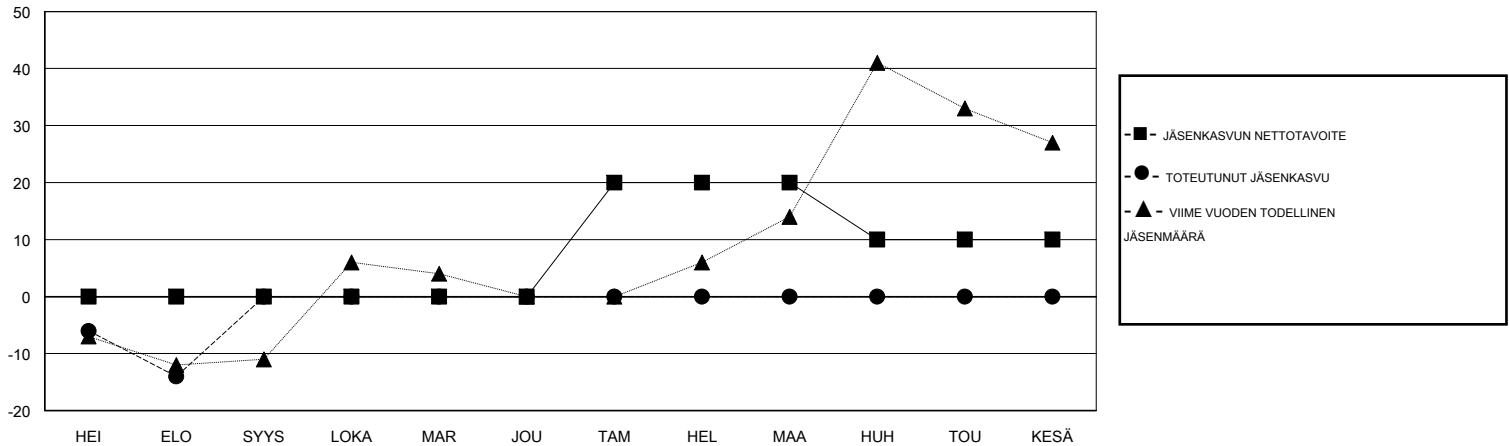

# MONTHLY MEMBERSHIP PROGRESS REPORT

District 107 M

Results as of: 08/31/2017

GMT: ANTTI FORSELL

SIJAINI FINLAND

GMT VAALIPIIRI

Klubit				jäsenä			
TULOKSET 2017-2018				TULOKSET 2017-2018			
NELJÄNNES	UUDEN KLUBIN TAVOITE	UUDET KLUBIT	LOPETETUT KLUBIT	NELJÄNNES	JÄSENKASVUN NETTOTAVOITE	TOTEUTUNUT JÄSENKASVU	POISTETUT JÄSENET (mukaan lukien siirrot)
HEI/ELO/SYYS	0	0	0	HEI/ELO/SYYS	0	5	19
LOKA/MAR/JOU	0	0	0	LOKA/MAR/JOU	0	0	0
TAM/HEL/MAA	1	0	0	TAM/HEL/MAA	20	0	0
HUH/TOU/KESÄ	0	0	0	HUH/TOU/KESÄ	-10	0	0

TAVOITTEET JA UUDET KLUBIT, KUMULATIIVINEN

TAVOITTEET JA JÄSENET, KUMULATIIVINEN

LAKKAUTETUT KLUBIT: 0

4 CLUBS OF 67 LISÄNNYT YHDEN TAI USEAMMAN UUTTA JÄSENTÄ